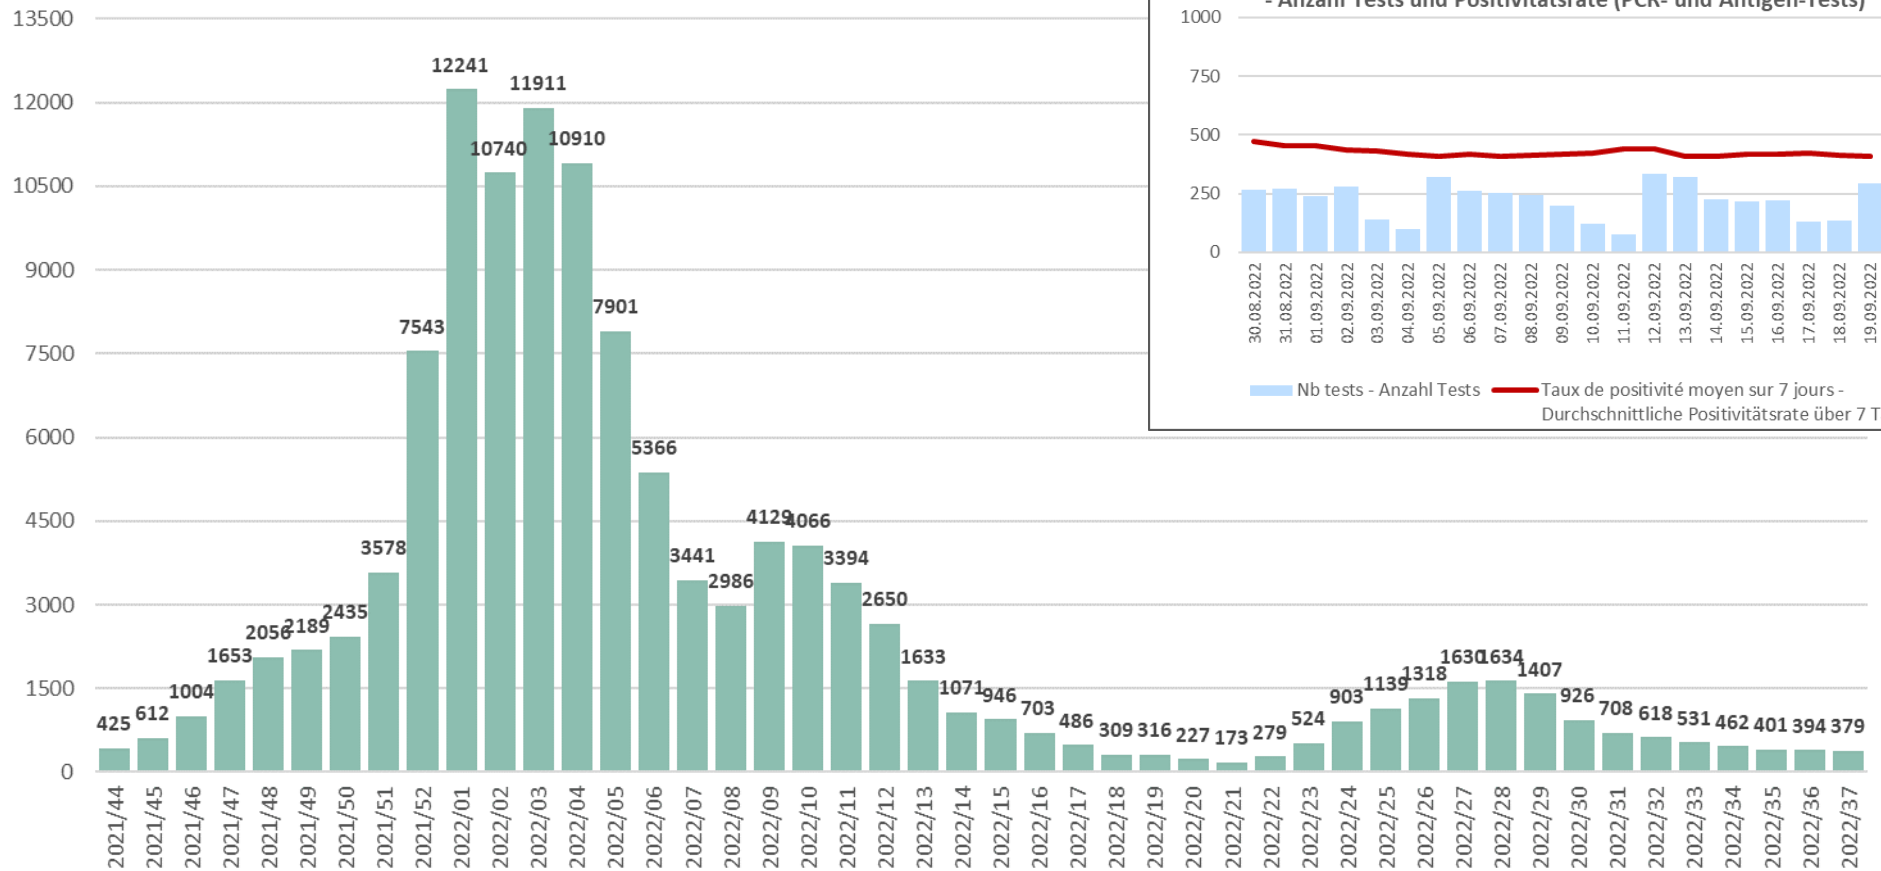

COVID-19 : Situation épidémiologique en Valais – Epidemiologische Situation im Wallis

État au – Stand am : 22.09.2022

Nombre de nouveaux cas COVID-19 par semaine - Anzahl neue COVID-19 Fälle pro Woche

COVID-19 : Situation épidémiologique en Valais – Epidemiologische Situation im Wallis

État au – Stand am : 22.09.2022

Nombre de décès COVID-19 par semaine – Anzahl COVID-19 Todesfälle pro Woche

Nombre de cas COVID-19 actuellement hospitalisés (au dimanche) - Anzahl hospitalisierte COVID-19 Fälle (am Sonntag)