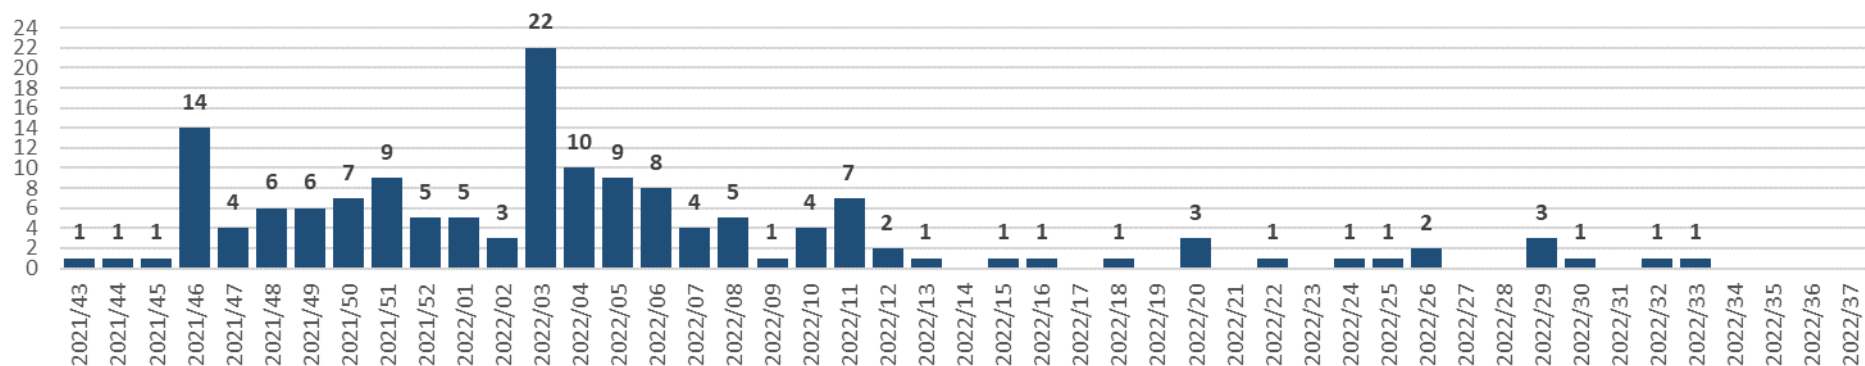

COVID-19 : Situation épidémiologique en Valais – Epidemiologische Situation im Wallis

État au – Stand am : 22.09.2022

Nombre de nouveaux cas COVID-19 par semaine - Anzahl neue COVID-19 Fälle pro Woche

COVID-19 : Situation épidémiologique en Valais – Epidemiologische Situation im Wallis

État au – Stand am : 22.09.2022

Nombre de décès COVID-19 par semaine – Anzahl COVID-19 Todesfälle pro Woche

Nombre de cas COVID-19 actuellement hospitalisés (au dimanche) - Anzahl hospitalisierte COVID-19 Fälle (am Sonntag)