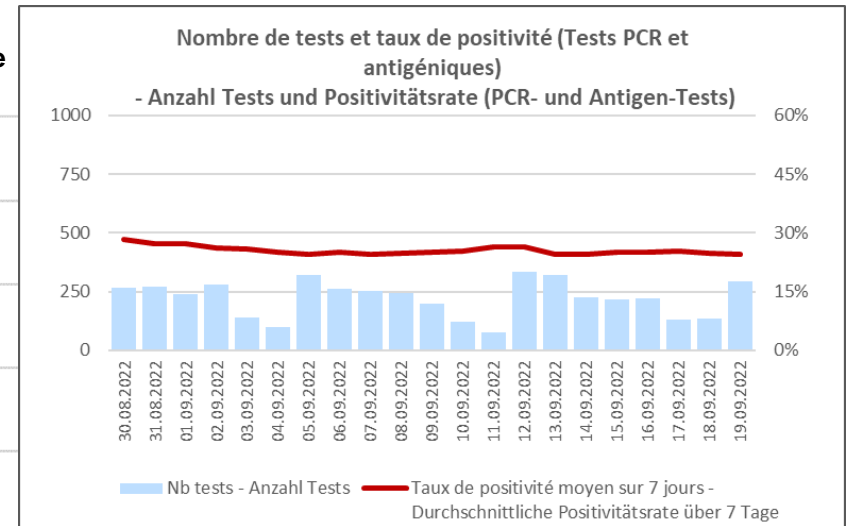

COVID-19 : Situation épidémiologique en Valais – Epidemiologische Situation im Wallis

État au – Stand am : 22.09.2022

Nombre de nouveaux cas COVID-19 par semaine - Anzahl neue COVID-19 Fälle pro Woche

COVID-19 : Situation épidémiologique en Valais – Epidemiologische Situation im Wallis